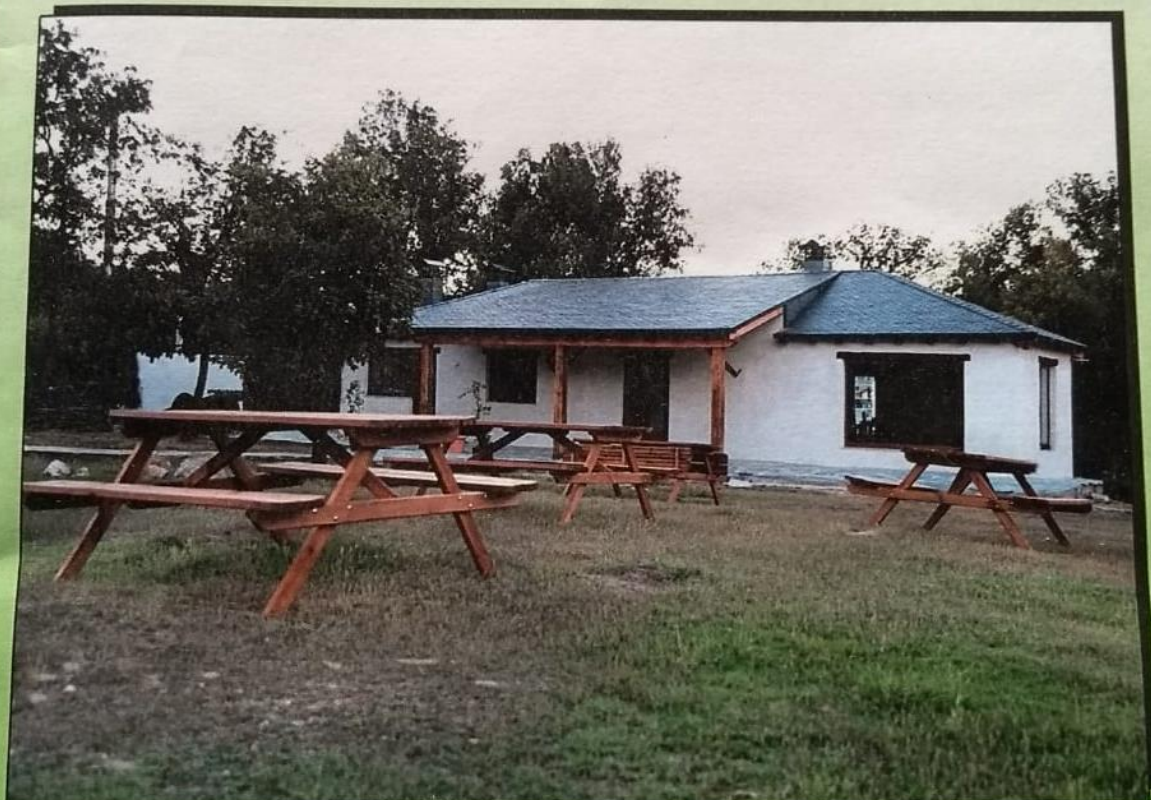

GRANJA ESCUELA A CAPILLA

DISFRUTA DE UN ENTORNO NATURAL,
EN PLENA NATURALEZA.

QUE OFRECEMOS

- EDUCACIÓN AMBIENTAL
- ACTIVIDADES AGROPECUARIAS
- TALLERES
- ACTIVIDADES LÚDICO -DEPORTIVAS
- JUEGOS TRADICIONALES
- NIÑOS ACOMPAÑADOS POR PEDAGOGA
- SERVICIO DE COMEDOR

ESPECIALIDAD EN PRODUCTOS AUTÓCTONOS
EVENTOS ESPECIALES:

MAGOSTO
CARNAVAL

ABIERTO TODO EL AÑO
-CONSULTAR HORARIOS-

A CAPILLA

Ctra,de Lentellais-O BOLO, Km. 0,6-OURENSE-

Tfno. de reservas:

605 903 422

A CAPILLA - Ctra, de Lentellais - O BOLO, Km. 0,6 - OURENSE - 605 903 422

¡Te invitamos a conocernos y a disfrutar
de un entorno natural en plena naturaleza!!

GRAN INAUGURACIÓN

VIERNES **12** OCTUBRE

De 17:00h a 19:30h gran pinchada para todos...

TU PRIMERA CONSUMICIÓN

GRATIS

ANIMACIÓN MUSICAL
Y CASTILLOS HINCHABLES PARA LOS MÁS PEQUES