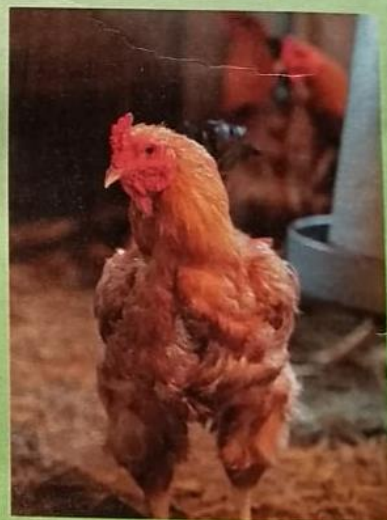

ESPECIALIDAD EN PRODUCTOS AUTÓCTONOS
EVENTOS ESPECIALES:

MAGOSTO
CARNAVAL

ABIERTO TODO EL AÑO
-CONSULTAR HORARIOS-

A CAPILLA

Ctra,de Lentellais-O BOLO, Km. 0,6-OURENSE-

Tfno. de reservas:

605 903 422

A CAPILLA - Ctra, de Lentellais - O BOLO, Km. 0,6 - OURENSE - 605 903 422