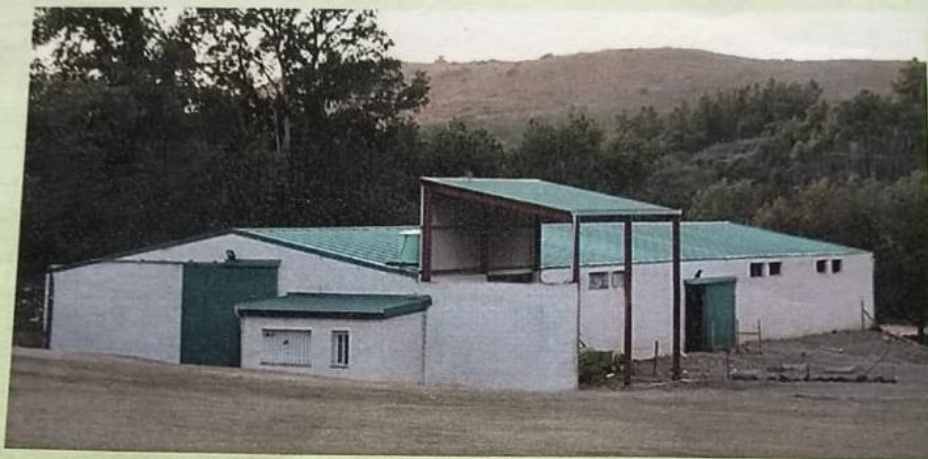

GRANJA ESCUELA A CAPILLA

DISFRUTA DE UN ENTORNO NATURAL,
EN PLENA NATURALEZA.

QUE OFRECEMOS

- EDUCACIÓN AMBIENTAL
- ACTIVIDADES AGROPECUARIAS
- TALLERES
- ACTIVIDADES LÚDICO -DEPORTIVAS
- JUEGOS TRADICIONALES
- NIÑOS ACOMPAÑADOS POR PEDAGOGA
- SERVICIO DE COMEDOR

ESPECIALIDAD EN PRODUCTOS AUTÓCTONOS
EVENTOS ESPECIALES:

MAGOSTO
CARNAVAL

ABIERTO TODO EL AÑO
-CONSULTAR HORARIOS-

A CAPILLA

Ctra,de Lentellais-O BOLO, Km. 0,6-OURENSE-

Tfno. de reservas:

605 903 422

A CAPILLA - Ctra, de Lentellais - O BOLO, Km. 0,6 - OURENSE - 605 903 422

¡Te invitamos a conocernos y a disfrutar
de un entorno natural en plena naturaleza!!

GRAN INAUGURACIÓN

VIERNES **12** OCTUBRE

De 17:00h a 19:30h gran pinchada para todos...

TU PRIMERA CONSUMICIÓN

GRATIS

ANIMACIÓN MUSICAL
Y CASTILLOS HINCHABLES PARA LOS MÁS PEQUES